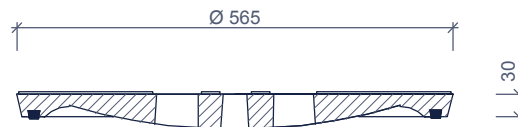

PUTAFDEKKINGEN
COUVERCLES
AQUAGATE® Roosterdeksel BASIC
AQUAGATE® Grille de la couverture BASIC

bovenaanzicht
vue de dessus

doorsnede
coupe

Toebehoren in optie:
 Accessoires en option:

vergrendeling
 serrure

Kenmerken	BASIC	Caractéristiques	Principe	overige opschriften op aanvraag autres inscriptions sur demande
afmetingen	Ø 565 / 30mm	dimensions	voorraad	
keur	KOMO	norme	stock	+
rooster inlaat	520 cm ²	grille entrée		
belastingsklasse	C250	classe de charge		
kwaliteit rubber	CR	qualité de caoutchouc		
gietijzer kwaliteit deksel	GJL 200	fonte qualité de couvercle		
gewicht deksel	49,5kg	poids couvercle		
			 <p>Plaatsingsvoorschriften op aanvraag Prescriptions de pose sur demande</p>	