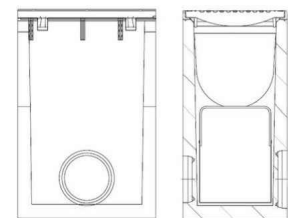

ROOSTERGOTEN GOUTTIÈRE GRILLE MAXI 150 (C35/45) (EN 1433)

Toepassing:
 Afvoeren van water,

Application:
 Décharger l'eau,

bovenaanzicht
 vue de dessus

zijanzichten
 vues de côté

bovenaanzicht
 vue de dessus

zijanzicht
 vue de côté

Toebehoren in optie:
 Accessoires en option:

zandvang
 drain de sable

gietijzeren rooster en beschermrand
 grille en fonte et des colliers de protection

Kenmerken		MAXI 150		Caractéristiques		Principe
	lengte longueur (mm)	hoogte inlaat hauteur entrée (mm)	hoogte uitlaat hauteur sortie (mm)	gewicht poids (kg)	belastingsklasse classe de charge	 Plaatsingsvoorschriften op aanvraag Prescriptions de pose sur demande
zonder afschot sans pente	1000	260	260	52,5	C250	
	1000	260	260	78	D400 - F900	
	500	260	260	26,5	C250	
	500	260	260	39	D400 - F900	

afmetingen in mm - wijzigingen voorbehouden
 dimensions en mm - sous réserve de modifications