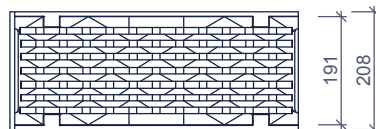

ROOSTERGOTEN GOUTTIÈRE GRILLE MAXI 150 (C35/45) (EN 1433)

Toepassing:
 Afvoeren van water,

Application:
 Décharger l'eau,

bovenaanzicht
 vue de dessus

zijanzichten
 vues de côté

bovenaanzicht
 vue de dessus

zijanzicht
 vue de côté

Toebehoren in optie:
 Accessoires en option:

zandvang
 drain de sable

gietijzeren rooster en beschermrand
 grille en fonte et des colliers de protection

Kenmerken		MAXI 150		Caractéristiques		Principe
	lengte longueur (mm)	hoogte inlaat hauteur entrée (mm)	hoogte uitlaat hauteur sortie (mm)	gewicht poids (kg)	belastingsklasse classe de charge	 Plaatsingsvoorschriften op aanvraag Prescriptions de pose sur demande
zonder afschot sans pente	1000	260	260	52,5	C250	
	1000	260	260	78	D400 - F900	
	500	260	260	26,5	C250	
	500	260	260	39	D400 - F900	