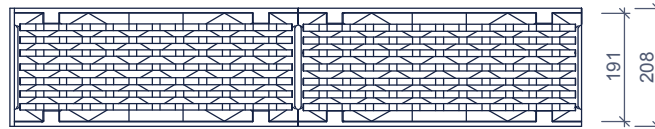

ROOSTERGOTEN GOUTTIÈRE GRILLE MAXI 150 (C35/45) (EN 1433)

Toepassing:
 Afvoeren van water,

Application:
 Décharger l'eau,

bovenaanzicht
 vue de dessus

zijanzichten
 vues de côté

bovenaanzicht
 vue de dessus

zijanzicht
 vue de côté

Toebehoren in optie:
 Accessoires en option:

zandvang
 drain de sable

gietijzeren rooster en beschermrand
 grille en fonte et des colliers de protection

Kenmerken		MAXI 150		Caractéristiques		Principe
	lengte longueur (mm)	hoogte inlaat hauteur entrée (mm)	hoogte uitlaat hauteur sortie (mm)	gewicht poids (kg)	belastingsklasse classe de charge	 Plaatsingsvoorschriften op aanvraag Prescriptions de pose sur demande
zonder afschot sans pente	1000	260	260	52,5	C250	
	1000	260	260	78	D400 - F900	
	500	260	260	26,5	C250	
	500	260	260	39	D400 - F900	

afmetingen in mm - wijzigingen voorbehouden
 dimensions en mm - sous réserve de modifications