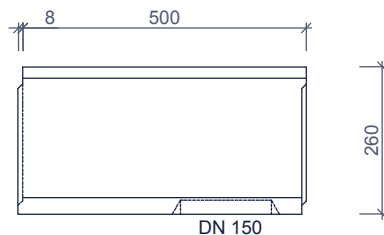

ROOSTERGOTEN GOUTTIÈRE GRILLE MAXI 150 (C35/45) (EN 1433)

Toepassing:
 Afvoeren van water,

Application:
 Décharger l'eau,

bovenaanzicht
 vue de dessus

zijanzichten
 vues de côté

bovenaanzicht
 vue de dessus

zijanzicht
 vue de côté

Toebehoren in optie:
 Accessoires en option:

zandvang
 drain de sable

gietijzeren rooster en beschermrand
 grille en fonte et des colliers de protection

Kenmerken		MAXI 150		Caractéristiques		Principe
	lengte longueur (mm)	hoogte inlaat hauteur entrée (mm)	hoogte uitlaat hauteur sortie (mm)	gewicht poids (kg)	belastingsklasse classe de charge	 Plaatsingsvoorschriften op aanvraag Prescriptions de pose sur demande
zonder afschot sans pente	1000	260	260	52,5	C250	
	1000	260	260	78	D400 - F900	
	500	260	260	26,5	C250	
	500	260	260	39	D400 - F900	

afmetingen in mm - wijzigingen voorbehouden
 dimensions en mm - sous réserve de modifications