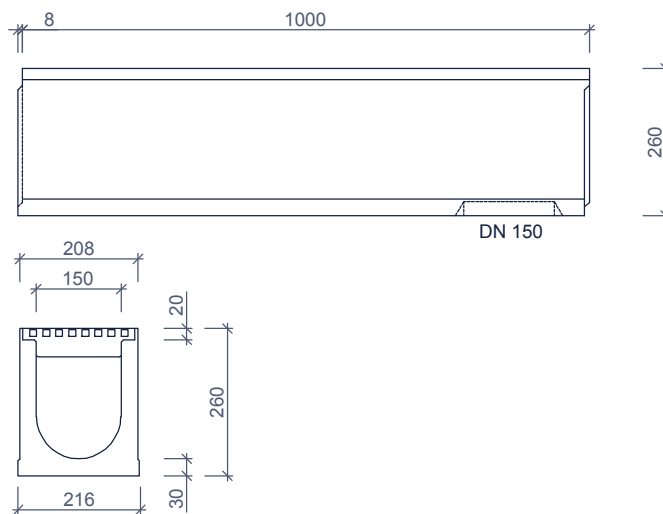

ROOSTERGOTEN GOUTTIÈRE GRILLE MAXI 150 (C35/45) (EN 1433)

Toepassing:
 Afvoeren van water,

Application:
 Décharger l'eau,

bovenaanzicht
 vue de dessus

zijanzichten
 vues de côté

bovenaanzicht
 vue de dessus

zijanzicht
 vue de côté

Toebehoren in optie:
 Accessoires en option:

zandvang
 drain de sable

gietijzeren rooster en beschermrand
 grille en fonte et des colliers de protection

Kenmerken		MAXI 150		Caractéristiques		Principe
	lengte longueur (mm)	hoogte inlaat hauteur entrée (mm)	hoogte uitlaat hauteur sortie (mm)	gewicht poids (kg)	belastingsklasse classe de charge	 Plaatsingsvoorschriften op aanvraag Prescriptions de pose sur demande
zonder afschot sans pente	1000	260	260	52,5	C250	
	1000	260	260	78	D400 - F900	
	500	260	260	26,5	C250	
	500	260	260	39	D400 - F900	

afmetingen in mm - wijzigingen voorbehouden
 dimensions en mm - sous réserve de modifications