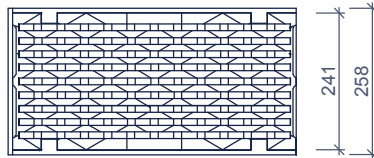

ROOSTERGOTEN GOUTTIÈRE GRILLE MAXI 200 (C35/45) (EN 1433)

Toepassing:
Afvoeren van water,

Application:
Décharger l'eau,

bovenaanzicht
vue de dessus

zijaanzicht
vue de côté

bovenaanzicht
vue de dessus

zijaanzichten
vues de côté

Toebehoren in optie:
Accessoires en option:

zandvang
drain de sable

gietijzeren rooster en beschermrand
grille en fonte et des colliers de protection

Kenmerken		MAXI 200		Caractéristiques		Principe
	lengte lonueur (mm)	hoogte inlaat hauteur entrée (mm)	hoogte uitlaat hauteur sortie (mm)	gewicht poids (kg)	belastingsklasse classe de charge	 Plaatsingsvoorschriften op aanvraag Prescriptions de pose sur demande
zonder afschot sans pente	1000	310	310	110	D400	
	1000	310	310	110	F900	
	500	310	310	55	D400	
	500	310	310	55	F900	

afmetingen in mm - wijzigingen voorbehouden
dimensions en mm - sous réserve de modifications