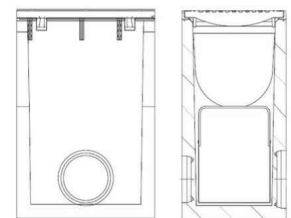

ROOSTERGOTEN GOUTTIÈRE GRILLE MAXI 200 (C35/45) (EN 1433)

Toepassing:
Afvoeren van water,

Application:
Décharger l'eau,

bovenaanzicht
vue de dessus

zijaanzicht
vue de côté

bovenaanzicht
vue de dessus

zijaanzichten
vues de côté

Toebehoren in optie:
Accessoires en option:

zandvang
drain de sable

gietijzeren rooster en beschermrand
grille en fonte et des colliers de protection

Kenmerken		MAXI 200		Caractéristiques		Principe
	lengte lonueur (mm)	hoogte inlaat hauteur entrée (mm)	hoogte uitlaat hauteur sortie (mm)	gewicht poids (kg)	belastingsklasse classe de charge	 Plaatsingsvoorschriften op aanvraag Prescriptions de pose sur demande
zonder afschot sans pente	1000	310	310	110	D400	
	1000	310	310	110	F900	
	500	310	310	55	D400	
	500	310	310	55	F900	

afmetingen in mm - wijzigingen voorbehouden
dimensions en mm - sous réserve de modifications