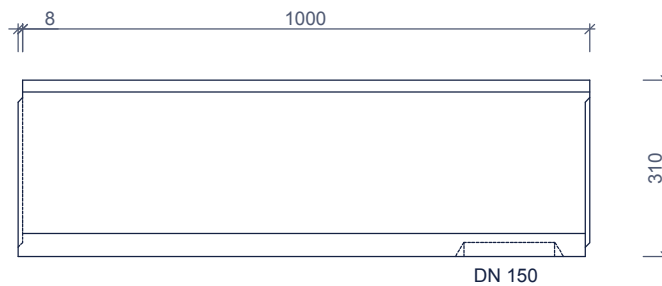

ROOSTERGOTEN GOUTTIÈRE GRILLE MAXI 200 (C35/45) (EN 1433)

Toepassing:
Afvoeren van water,

Application:
Décharger l'eau,

bovenaanzicht
vue de dessus

zijaanzicht
vue de côté

bovenaanzicht
vue de dessus

zijaanzichten
vues de côté

Toebehoren in optie:
Accessoires en option:

zandvang
drain de sable

gietijzeren rooster en beschermrand
grille en fonte et des colliers de protection

Kenmerken		MAXI 200		Caractéristiques		Principe
	lengte lonueur (mm)	hoogte inlaat hauteur entrée (mm)	hoogte uitlaat hauteur sortie (mm)	gewicht poids (kg)	belastingsklasse classe de charge	 Plaatsingsvoorschriften op aanvraag Prescriptions de pose sur demande
zonder afschot sans pente	1000	310	310	110	D400	
	1000	310	310	110	F900	
	500	310	310	55	D400	
	500	310	310	55	F900	

afmetingen in mm - wijzigingen voorbehouden
dimensions en mm - sous réserve de modifications