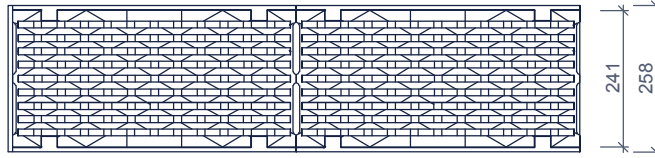

ROOSTERGOTEN GOUTTIÈRE GRILLE MAXI 200 (C35/45) (EN 1433)

Toepassing:
Afvoeren van water,

Application:
Décharger l'eau,

bovenaanzicht
vue de dessus

zijaanzicht
vue de côté

bovenaanzicht
vue de dessus

zijaanzichten
vues de côté

Toebehoren in optie:
Accessoires en option:

zandvang
drain de sable

gietijzeren rooster en beschermrand
grille en fonte et des colliers de protection

Kenmerken		MAXI 200		Caractéristiques		Principe
	lengte lonueur (mm)	hoogte inlaat hauteur entrée (mm)	hoogte uitlaat hauteur sortie (mm)	gewicht poids (kg)	belastingsklasse classe de charge	 Plaatsingsvoorschriften op aanvraag Prescriptions de pose sur demande
zonder afschot sans pente	1000	310	310	110	D400	
	1000	310	310	110	F900	
	500	310	310	55	D400	
	500	310	310	55	F900	

afmetingen in mm - wijzigingen voorbehouden
dimensions en mm - sous réserve de modifications