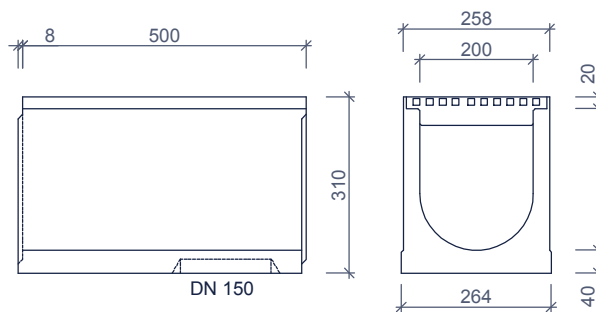

ROOSTERGOTEN GOUTTIÈRE GRILLE MAXI 200 (C35/45) (EN 1433)

Toepassing:
Afvoeren van water,

Application:
Décharger l'eau,

bovenaanzicht
vue de dessus

zijaanzicht
vue de côté

bovenaanzicht
vue de dessus

zijaanzichten
vues de côté

Toebehoren in optie:
Accessoires en option:

zandvang
drain de sable

gietijzeren rooster en beschermrand
grille en fonte et des colliers de protection

Kenmerken		MAXI 200		Caractéristiques		Principe
	lengte lonueur (mm)	hoogte inlaat hauteur entrée (mm)	hoogte uitlaat hauteur sortie (mm)	gewicht poids (kg)	belastingsklasse classe de charge	 Plaatsingsvoorschriften op aanvraag Prescriptions de pose sur demande
zonder afschot sans pente	1000	310	310	110	D400	
	1000	310	310	110	F900	
	500	310	310	55	D400	
	500	310	310	55	F900	

afmetingen in mm - wijzigingen voorbehouden
dimensions en mm - sous réserve de modifications