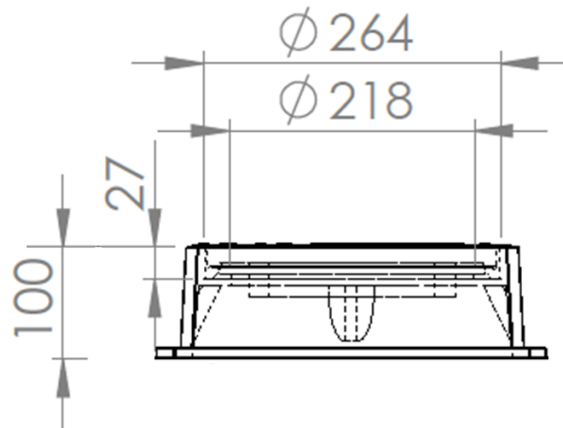

Controledeksel Huisaansluitput

RBA 350C C250 INFILTRATIE

COPRO EU

doorsnede
 coupe

bovenaanzicht
 vue de dessus

INFILTRATIE
 ONMIDDELIJK
 ZICHTBAAR DOOR
 WAAIERMOTIEF

Kenmerken	RBA 350C C250 INFILTRATIE	Caractéristique
Materiaal	SG Gietijzer/Fonte EN GJS 500-7 ISO 1083/EN1563	Matériau(x)
Belastingsklasse	C250kN	Classe de charge
Keuring	COPRO – EN124-2	Certification
Gewicht deksel	5.1kg	Masse couvercle
Gewicht totaal	16.8kg	Masse total
Aspect van het oppervlak	Anti-slip/Anti-glissant	Aspect de surface