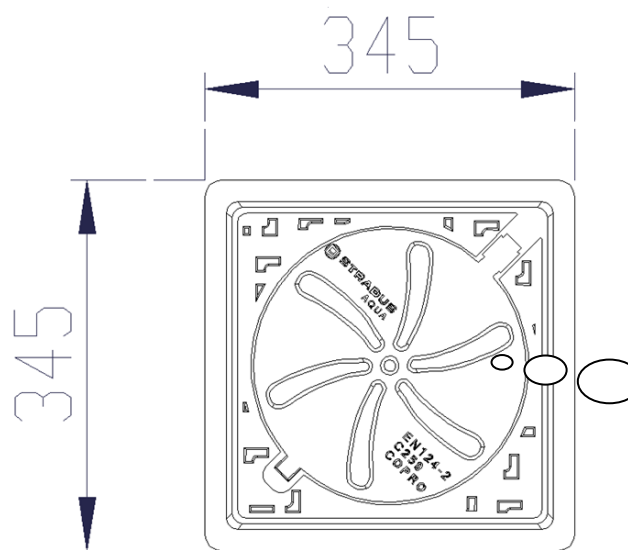

Controledeksel Huisaansluitput

RBA 350C C250 INFILTRATIE

COPRO EU

doorsnede
 coupe

bovenaanzicht
 vue de dessus

INFILTRATIE
 ONMIDDELIJK
 ZICHTBAAR DOOR
 WAAIERMOTIEF

Kenmerken	RBA 350C C250 INFILTRATIE	Caractéristique
Materiaal	SG Gietijzer/Fonte EN GJS 500-7 ISO 1083/EN1563	Matériau(x)
Belastingsklasse	C250kN	Classe de charge
Keuring	COPRO – EN124-2	Certification
Gewicht deksel	5.1kg	Masse couvercle
Gewicht totaal	16.8kg	Masse total
Aspect van het oppervlak	Anti-slip/Anti-glissant	Aspect de surface