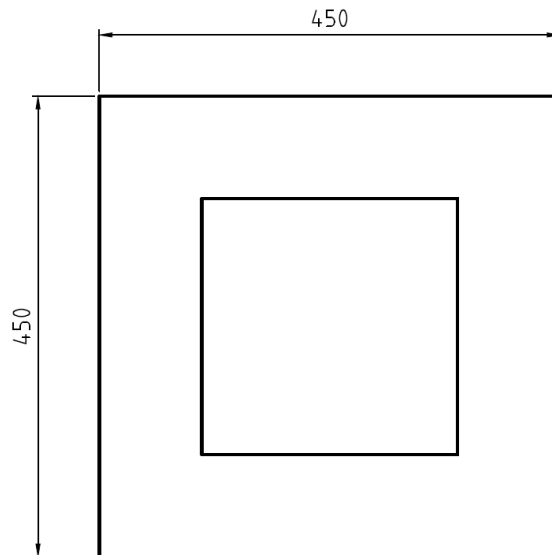

HUISAANSLUITPUT PASRING
PASRING HAP 100
ANNEAUX DE RATTRAPAGE POUR
CHAMBRE DE RACCORDEMENT

bovenaanzicht
vue de dessus

vooraanzicht
vue frontale

KENMERKEN	PASRING HAP 100	Caractéristiques
Afmetingen	450x450x100mm	Dimensions
Gewicht	33kg	Poids
Opening	250x250mm	Ouverture
Materiaal	Beton	Matériel

Afmetingen in mm – wijzigingen voorbehouden

Dimensions en mm – sous réserve de modifications