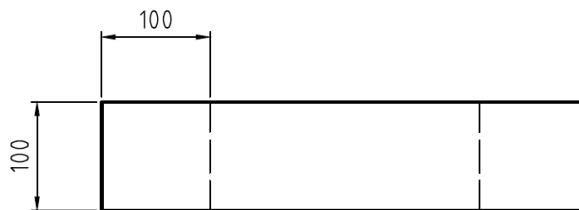

HUISAANSLUITPUT PASRING
PASRING HAP 100
ANNEAUX DE RATTRAPAGE POUR
CHAMBRE DE RACCORDEMENT

bovenaanzicht
vue de dessus

vooraanzicht
vue frontale

KENMERKEN	PASRING HAP 100	Caractéristiques
Afmetingen	450x450x100mm	Dimensions
Gewicht	33kg	Poids
Opening	250x250mm	Ouverture
Materiaal	Beton	Matériel

Afmetingen in mm – wijzigingen voorbehouden

Dimensions en mm – sous réserve de modifications