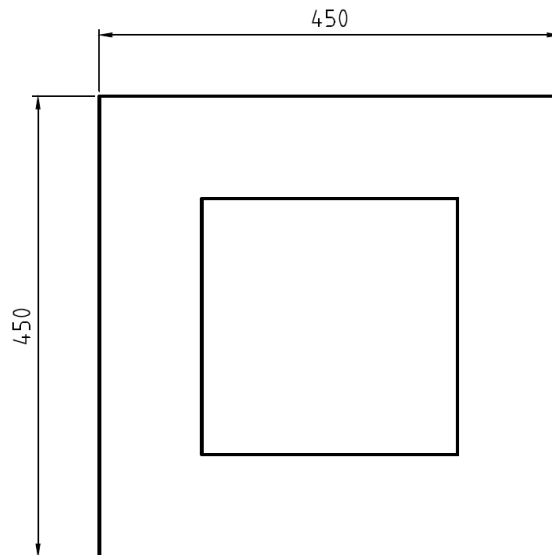

HUISAANSLUITPUT PASRING
PASRING HAP 200
ANNEAUX DE RATTRAPAGE POUR
CHAMBRE DE RACCORDEMENT

bovenaanzicht
vue de dessus

vooraanzicht
vue frontale

KENMERKEN	PASRING HAP 200	Caractéristiques
Afmetingen	450x450x200mm	Dimensions
Gewicht	66kg	Poids
Opening	250x250mm	Ouverture
Materiaal	Beton	Matériel

Afmetingen in mm – wijzigingen voorbehouden

Dimensions en mm – sous réserve de modifications