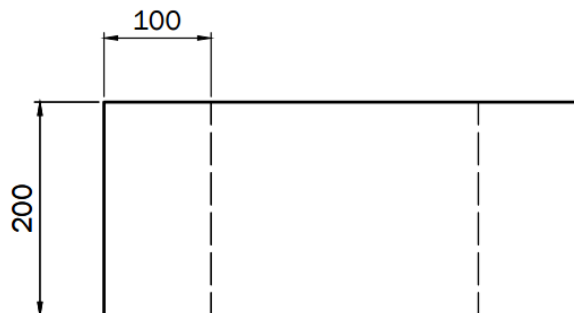

HUISAANSLUITPUT PASRING
PASRING HAP 200
ANNEAUX DE RATTRAPAGE POUR
CHAMBRE DE RACCORDEMENT

bovenaanzicht
vue de dessus

vooraanzicht
vue frontale

KENMERKEN	PASRING HAP 200	Caractéristiques
Afmetingen	450x450x200mm	Dimensions
Gewicht	66kg	Poids
Opening	250x250mm	Ouverture
Materiaal	Beton	Matériel

Afmetingen in mm – wijzigingen voorbehouden

Dimensions en mm – sous réserve de modifications